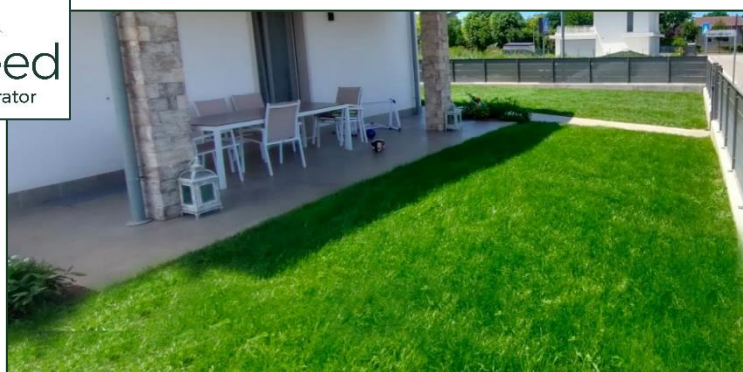

www.herbatech.com

info@herbatech.com

Herbatech
Prodotti professionali per prati

herbatech

Herbatech
THRIVING FORWARD